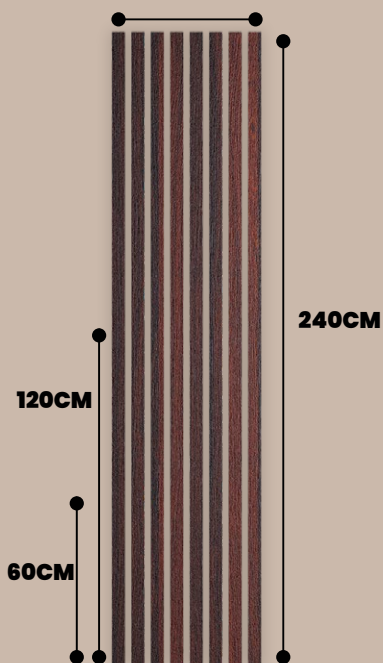

FALPANEL

60cmx60cm

60cmx120cm

60cmx240cm

NIVO

SZÍNEK *falpanel*

Elérhető az **alábbi színekben** és ezek kombinációjában. Beltéri használatra javasoljuk, akár fürdőbe, korlátozottan nedvességtűrő

Világos háttér szín

Sötét háttér szín

60CM

240CM

120CM

60CM

Antracit sima

Antracit erezett

Ginger natúrtölgy

26 szín ✓

Könnyű felhelyezés ✓

Többféle panelméret ✓

Vágható ✓

Különböző panelméretben

60cmx240cm
60cmx120cm
60cmx60cm

60cmx240cm

60cmx120cm