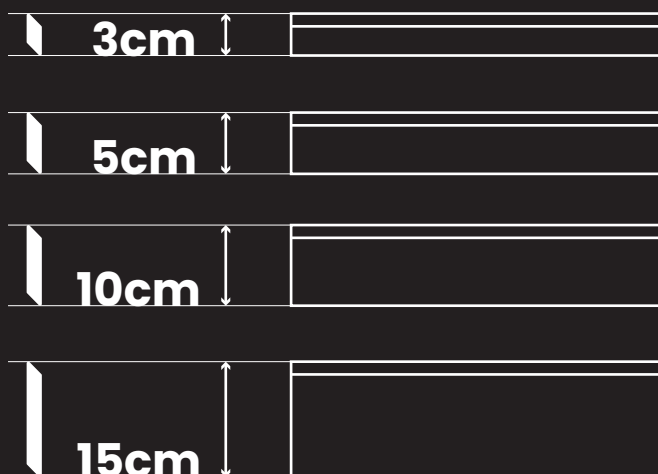

Az **alumínium** kerítéselemek további tulajdonságai

Rombusz profil, mely egyedileg levédett forma. Az elemek egymásra csúszhatnak, ezért sokkal esztétikusabb megjelenést biztosít. Struktúrált felület: Kevésbé sérülékeny, kosztasztó. Fahatású szín alkalmazásánál sokkal élethűbb hatást kelt.

FAHATÁSÚ ALUMÍNIUM KERÍTÉSELEM

4 FÉLE MÉRET