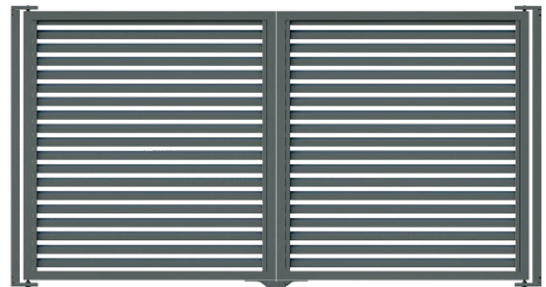

KÉTSZÁRNYÚ KAPU