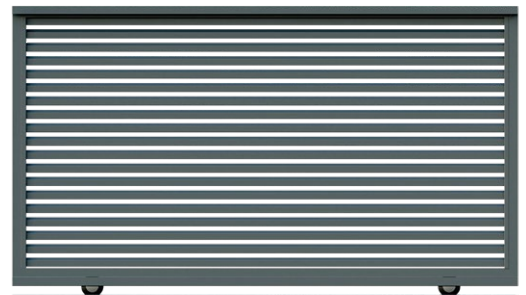

GURULÓ KAPU