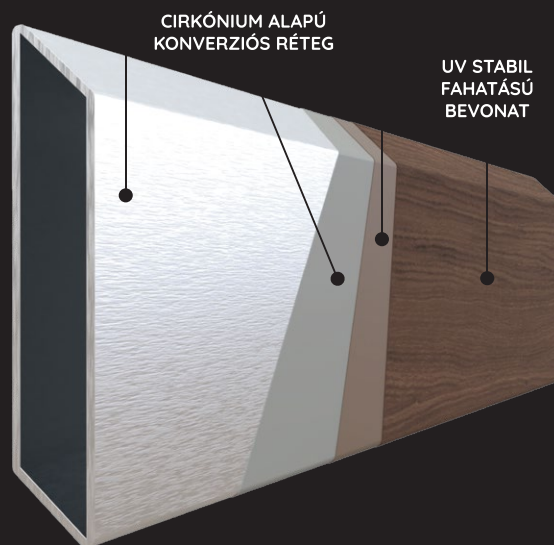

ALUMÍNIUM
KERÍTÉSELEM

IDŐJÁRÁSÁLLÓ
MŰANYAG
BÁZISÚ
PORFESTÉK