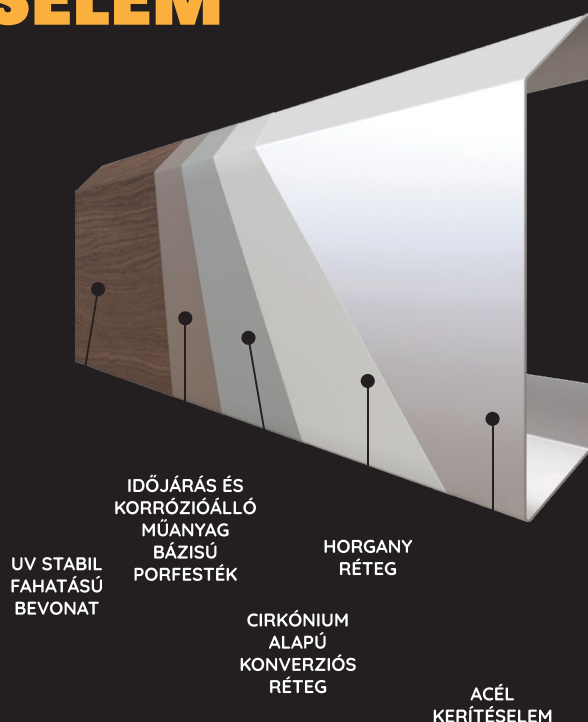

Az **acél** kerítéselemek további tulajdonságai

Rombusz profil, mely egyedileg levédett forma. Az elemek egymásra csúszhatnak, ezért sokkal esztétikusabb megjelenést biztosít. Struktúrált felület: Kevésbé sérülékeny, kosztaszító. Fahatású szín alkalmazásánál sokkal élethűbb hatást kelt.

FAHATÁSÚ ACÉL KERÍTÉSELEM

Súly	70 dkg/m
Szín	21 féle szín
Szín felület	Stukturált(érdes, matt)
Profil	Rombusz(ferde letörés) Egyedi szabadalom szerint
Profil forma	Visszahajtott profil
Profil vastagság	15 mm
Profil szélesség	105 mm
Anyagvastagság	0,6 mm
Felrögzítés	Klikk+önmetsző csavar
Vághatóság	Nem (pontos méretre gyártjuk)
Felületkezelés	Porfestve(színterezve)
Fahatás szín felvitele	Porfestve(színterezve)
Korrózió	Amennyiben a felülete megsérül akkor korrodálhat
Színezés	Mindkét oldalon
Szerelés láthatósága	A Klikk hátulról látható
Felhasználhatósági terület	Kerítés, terasz