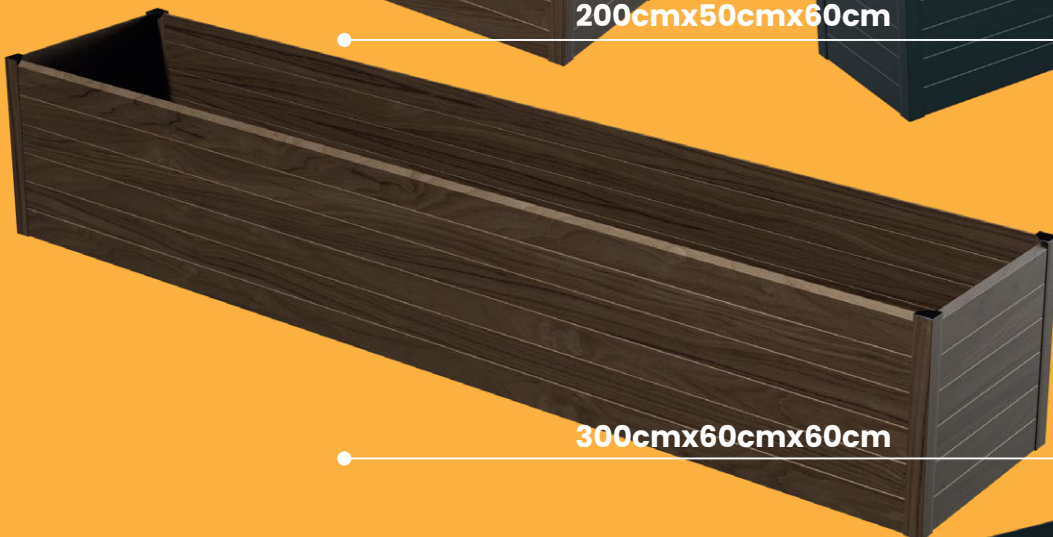

NIVO

Fahatású

KASPÓ

Egyszínű

30cmx30cmx30cm

40cmx40cmx40cm

50cmx50cmx50cm

100cmx100cmx60cm

Fahatású

VIRÁGLÁDA

Egyszínű

150cmx30cmx50cm

170cmx30cmx50cm

200cmx50cmx60cm

300cmx60cmx60cm

Fahatású **MAGASÁGYÁS** Egyszínű

150cmx30cmx50cm + lugas

170cmx30cmx50cm + lugas

200cmx50cmx60cm + lugas

300cmx60cmx60cm + lugas

MAGASÁGYÁS

20 színben

Prémium anyaghasználat

Precíziós kivitelezés