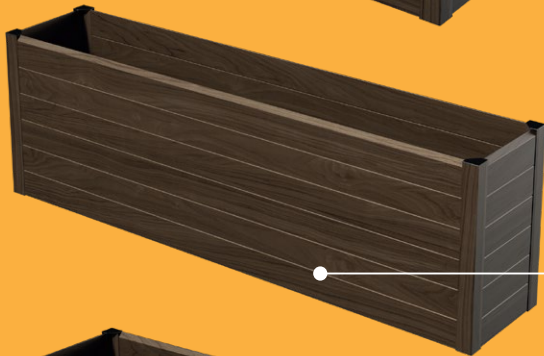

150cmx30cmx50cm