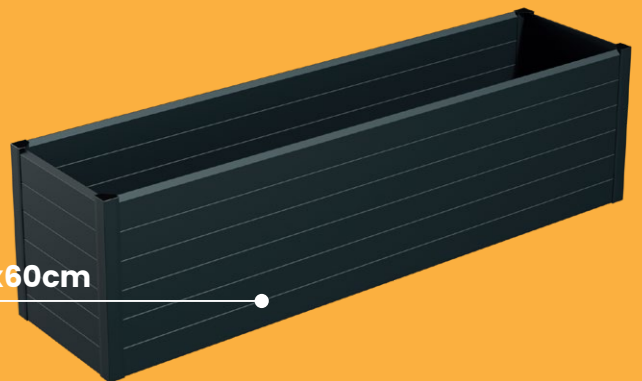

NIVO

Fahatású

KASPÓ

Egyszínű

30cmx30cmx30cm

40cmx40cmx40cm

50cmx50cmx50cm

100cmx100cmx60cm

Fahatású

VIRÁGLÁDA

Egyszínű

150cmx30cmx50cm

170cmx30cmx50cm

200cmx50cmx60cm

300cmx60cmx60cm

Fahatású **MAGASÁGYÁS** Egyszínű

150cmx30cmx50cm + lugas

170cmx30cmx50cm + lugas

200cmx50cmx60cm + lugas

300cmx60cmx60cm + lugas

MAGASÁGYÁS

20 színben

Prémium anyaghasználat

Precíziós kivitelezés