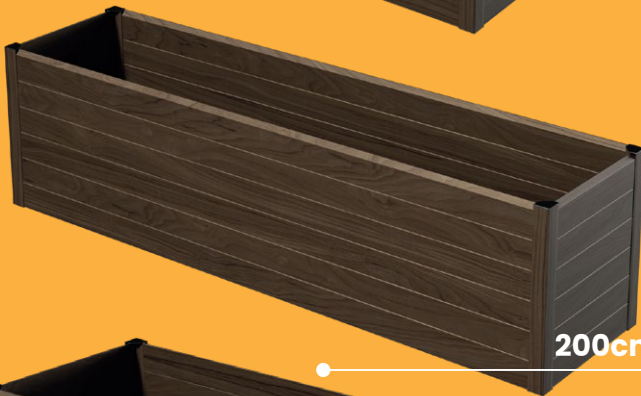

NIVO

Fahatású

KASPÓ

Egyszínű

30cmx30cmx30cm

40cmx40cmx40cm

50cmx50cmx50cm

100cmx100cmx60cm

Fahatású

VIRÁGLÁDA

Egyszínű

150cmx30cmx50cm

170cmx30cmx50cm

200cmx50cmx60cm

300cmx60cmx60cm

Fahatású **MAGASÁGYÁS** Egyszínű

150cmx30cmx50cm + lugas

170cmx30cmx50cm + lugas

200cmx50cmx60cm + lugas

300cmx60cmx60cm + lugas

MAGASÁGYÁS

20 színben

Prémium anyaghasználat

Precíziós kivitelezés