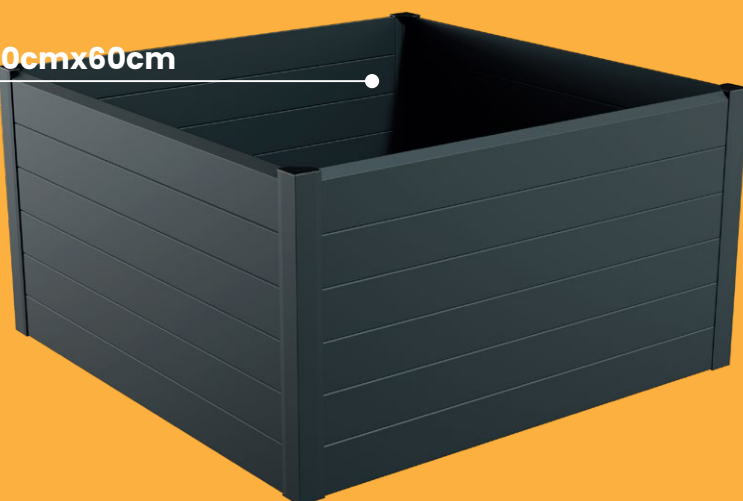

NIVO

Fahatású

KASPÓ

Egyszínű

30cmx30cmx30cm

40cmx40cmx40cm

50cmx50cmx50cm

100cmx100cmx60cm

Fahatású

VIRÁGLÁDA

Egyszínű

150cmx30cmx50cm

170cmx30cmx50cm

200cmx50cmx60cm

300cmx60cmx60cm

Fahatású **MAGASÁGYÁS** Egyszínű

150cmx30cmx50cm + lugas

170cmx30cmx50cm + lugas

200cmx50cmx60cm + lugas

300cmx60cmx60cm + lugas

MAGASÁGYÁS

20 színben

Prémium anyaghasználat

Precíziós kivitelezés