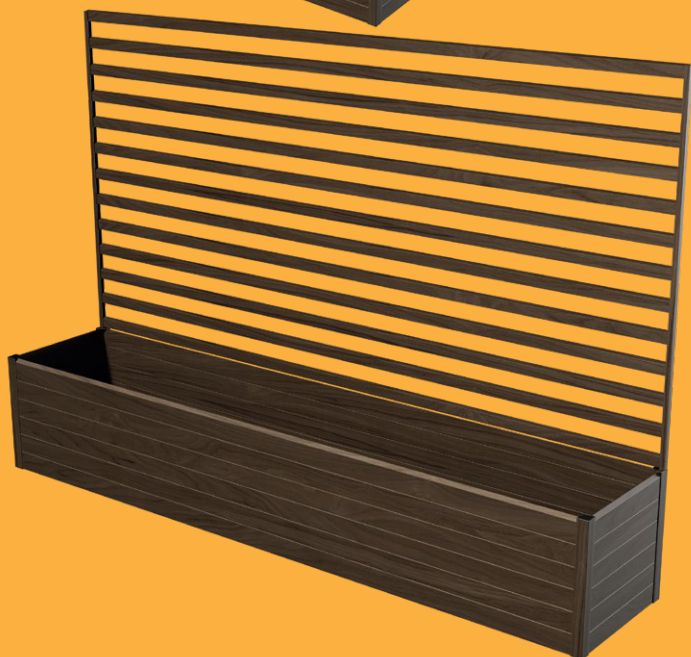

200cmx50cmx60cm + lugas