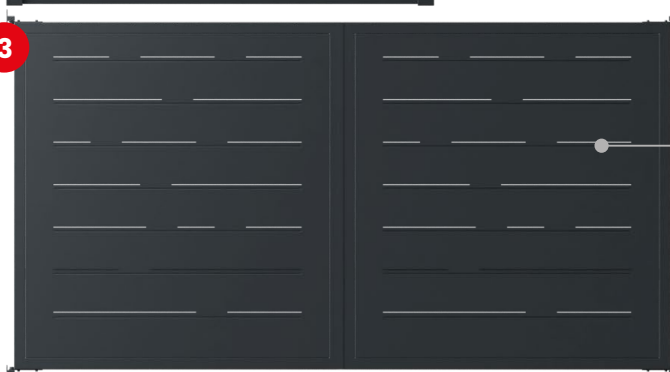

LÁBAZATI ELEM
(1990X400X20MM)

ANTRACIT
7016

SZÉPIABARNA
8014

BÉZSSZÜRKE
7006

ZÖLD
6005

3