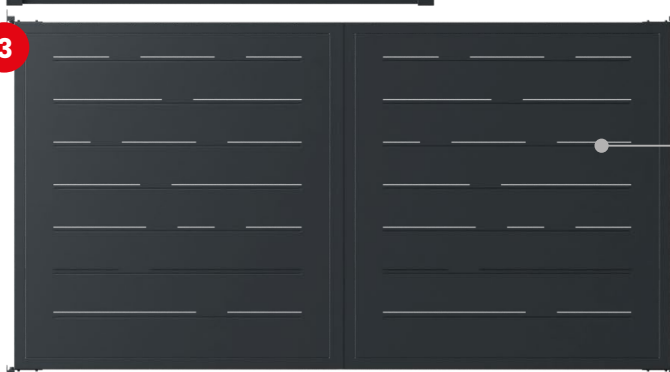

**ALUMÍNIUM**  
PRÉMIUM ANYAGHASZNÁLAT

1

**FIX MEZŐ**  
(1990X1500X20MM)

ANTRACIT  
7016

SZÉPIABARNA  
8014

BÉZSSZÜRKE  
7006

ZÖLD  
6005

2