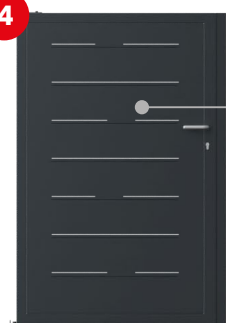

KÉTSZÁRNYÚ KAPU
(3000X1600MM-AS FALNYÍLÁSBA)

ANTRACIT
7016

SZÉPIABARNA
8014

BÉZSSZÜRKE
7006

ZÖLD
6005

4