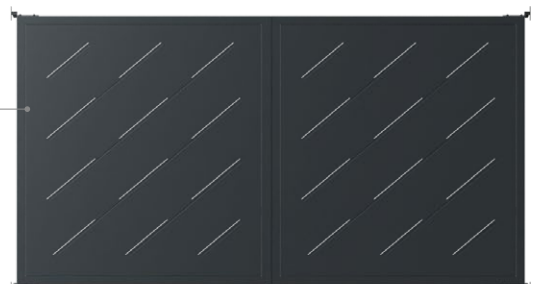

# KERÍTÉSRENDSZER

Összefoglaló

**CODE**

**ZEN**

**OLDALKERÍTÉS**  
(1990X900X20MM)

**FRONT KERÍTÉSELEM**  
(1990X1500X20MM)

**KISKAPU**  
(1100X1600MM-ES FALNYÍLÁSBA)

**KÉTSZÁRNYÚ KAPU**  
(3000X1600MM-AS FALNYÍLÁSBA)