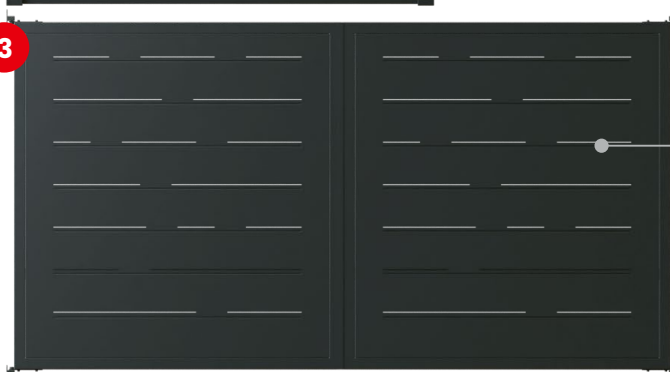

ALAP SZÍNEK

ANTRACIT
7016

SZÉPIABARNA
8014

SÖTÉT
BÉZSSZÜRKE
7006

OLIVA ZÖLD
6003

2

LÁBAZATI ELEM
(1990X400X20MM)

ANTRACIT
7016