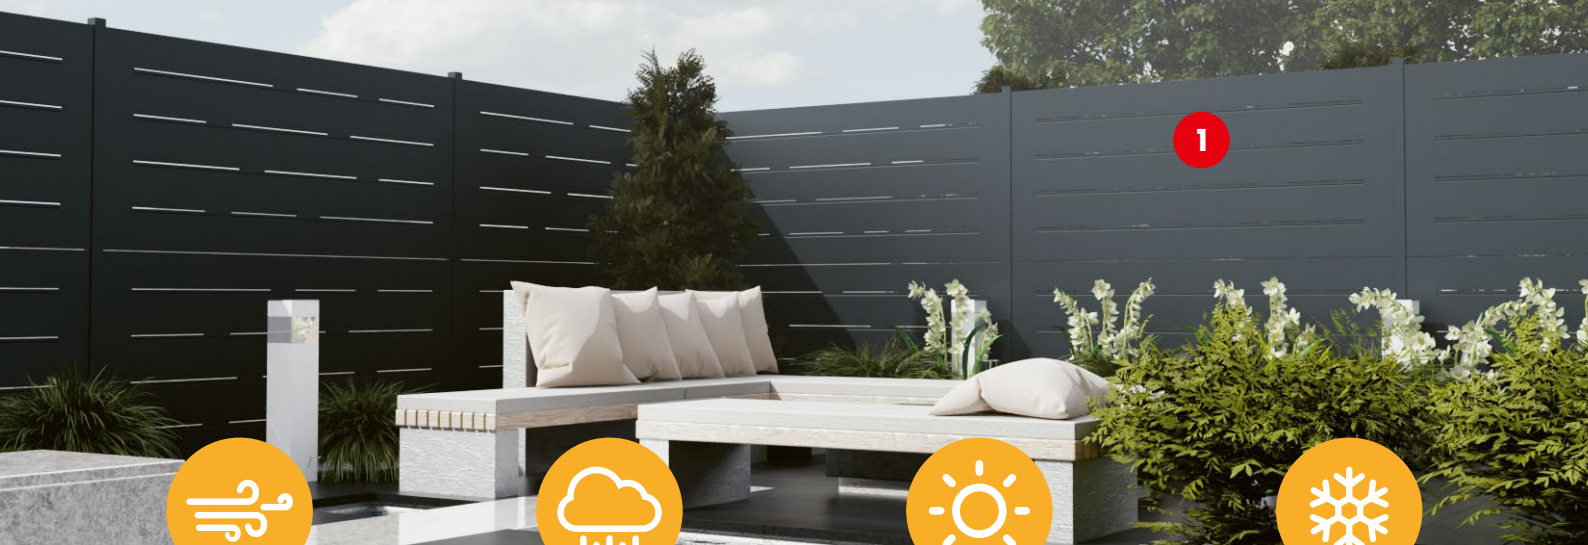

CODE ALUMÍNIUM KERTI PANELRENDSZER

NIVO

Ellenáll
szélnek

Ellenáll
csapadéknak

Ellenáll
UV sugárzásnak

Ellenáll
fagynak

KÖNNYEN SZERELHETŐ
VÁGHATÓ

GONDOZÁSMENTES
(NEM ROZSDÁSODIK)