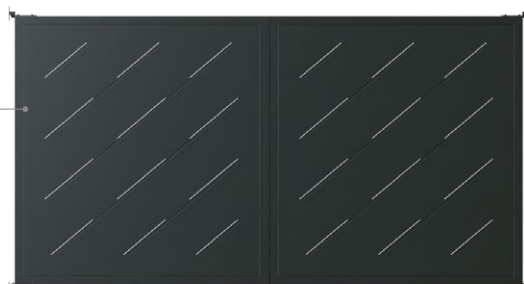

CODE

ZEN

OLDALKERÍTÉS
(1940X900X20MM)

FRONT KERÍTÉSELEM
(1990X1150X20MM)

KISKAPU
(1100X1600MM-ES FALNYÍLÁSBA)

KÉTSZÁRNYÚ KAPU
(3000X1600MM-AS FALNYÍLÁSBA)

ZEN ALUMÍNIUM KERTI PANELRENDSZER

NIVO