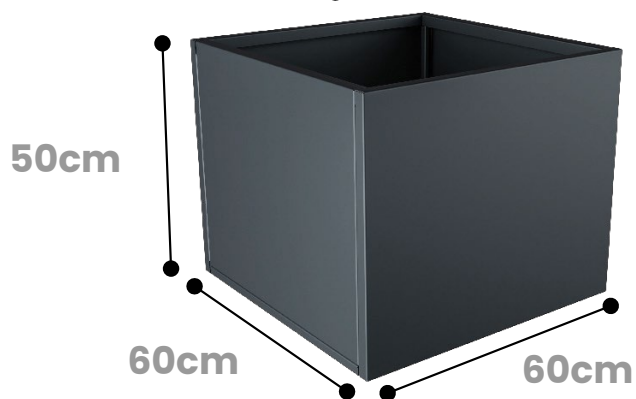

MÉRETEK Antracit színben bemutatva

LINEO

CUBO