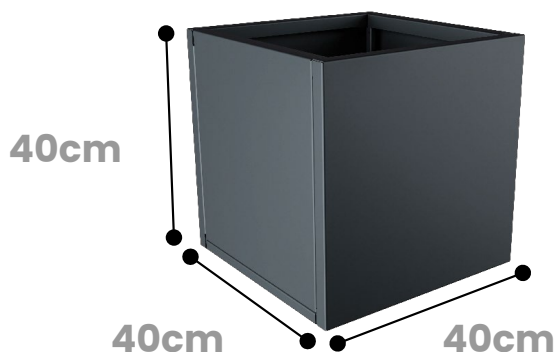

MÉRETEK Antracit színben bemutatva

LINEO

CUBO