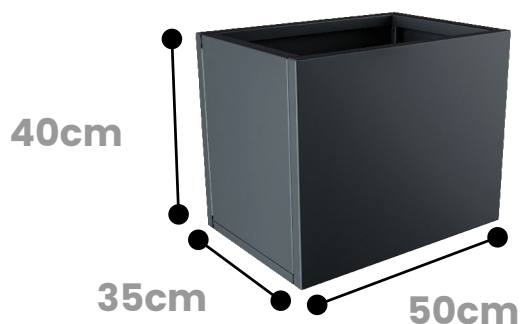

MÉRETEK Antracit színben bemutatva

LINEO